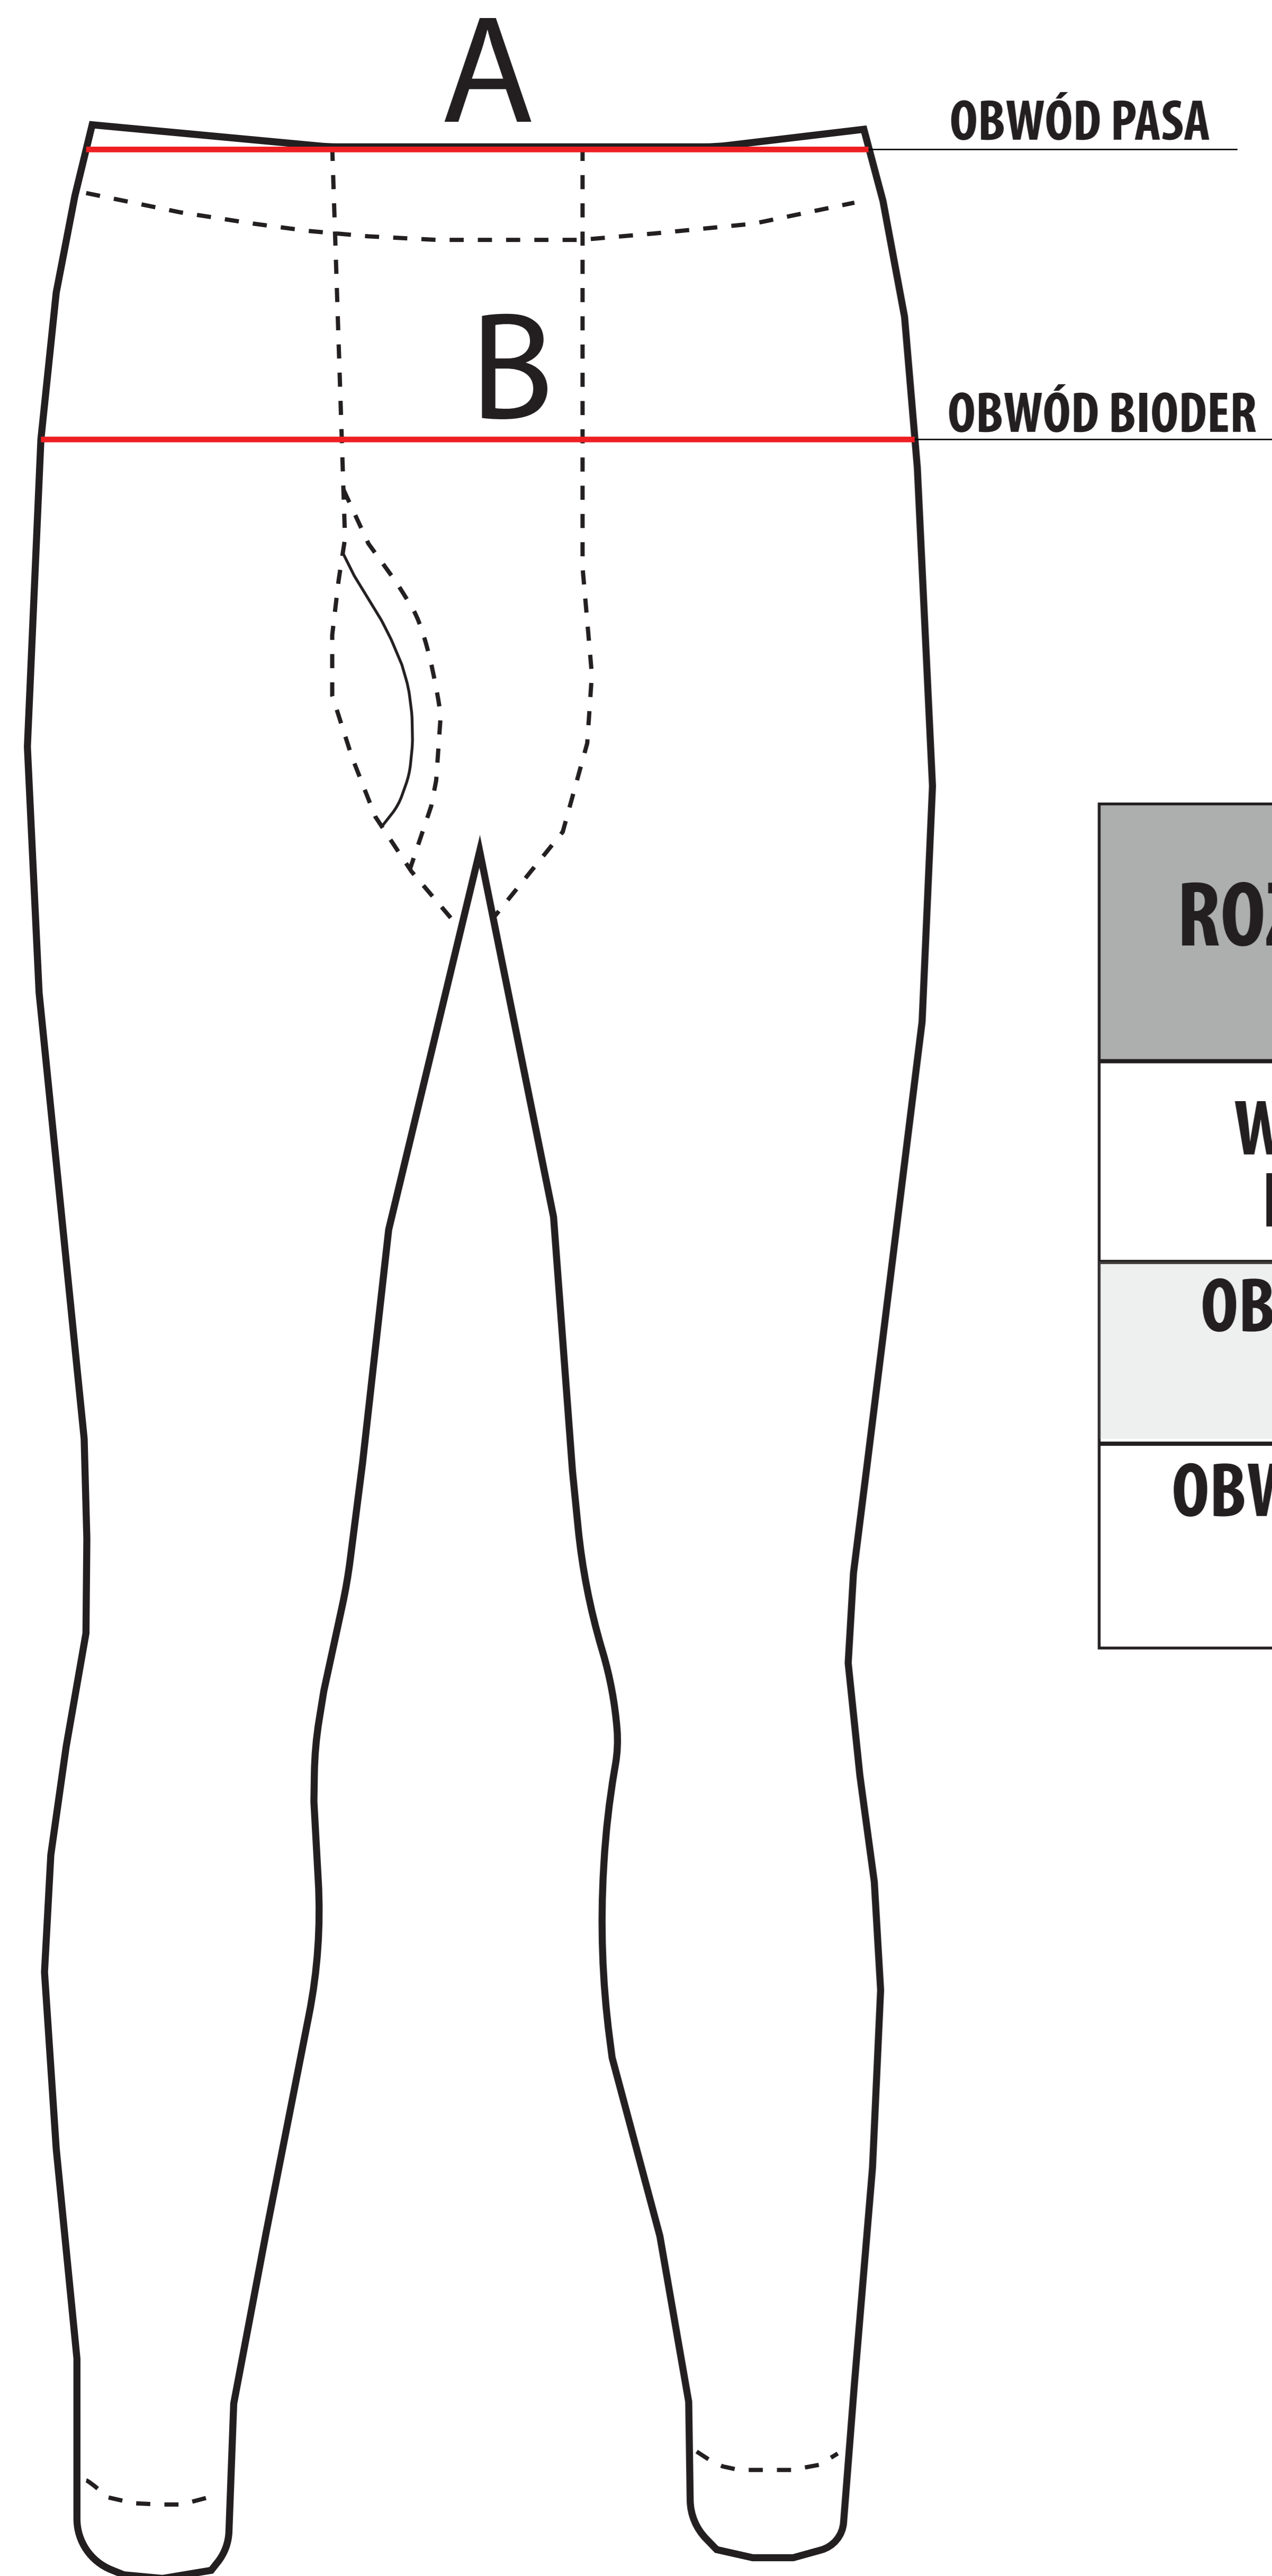

**PATION<sup>®</sup>**

# TABELA ROZMIARÓW SIZE CHART

ROZMIAR / SIZE	S CM	M CM	L CM	XL CM	XXL CM
WZROST / HEIGHT	164 - 174	174 - 180	180 - 186	186 - 192	192 - 198
OBWÓD PASA A	74 - 80	82 - 88	90 - 96	98 - 104	106 - 110
OBWÓD BIODER B	94 - 98	98 - 102	102 - 106	106 - 110	110 - 114

TOLERANCJA ROZMIARU / SIZE TOLERANCE +/- 3 CM